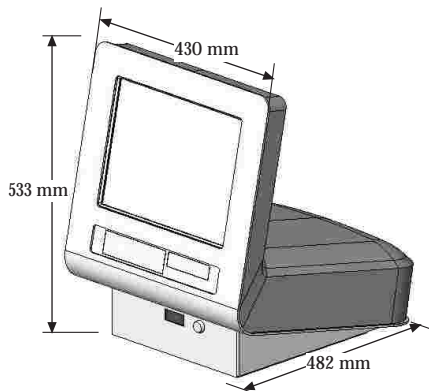

Das Ergebnis ist schlicht aber fein. Das neuartige Tischterminal kombiniert eine einfache Konstruktion mit den richtigen Materialien und Herstellungsverfahren. Obwohl preislich unschlagbar, erfüllt es alle Anforderungen an ein modernes Kioskterminal. Ausgestattet mit einem 15" Touchscreen und einem leistungsfähigen Booksize-PC kann das Terminal als Orderstation, Bestell- oder Informationsterminal genutzt werden.

### Basisausstattung:

Gehäuse:

- Standardgehäuse aus Stahl und Kunststoff

15 Zoll Touch-Display:

- Auflösung: max. 1024 x 768 Pixel
- max. Farben 16,7 Mio.
- Helligkeit 260 cd/qm, Kontrast: 300:1, OSD
- ELO IntelliTouch – Ultraschallverfahren
- Lichtdurchlässigkeit ca. 92 %, hohe Präzision und Auflösung

### Technische Daten:

- Gehäuseabmessung  
H x B x T: 533 mm x 430 mm x 482 mm